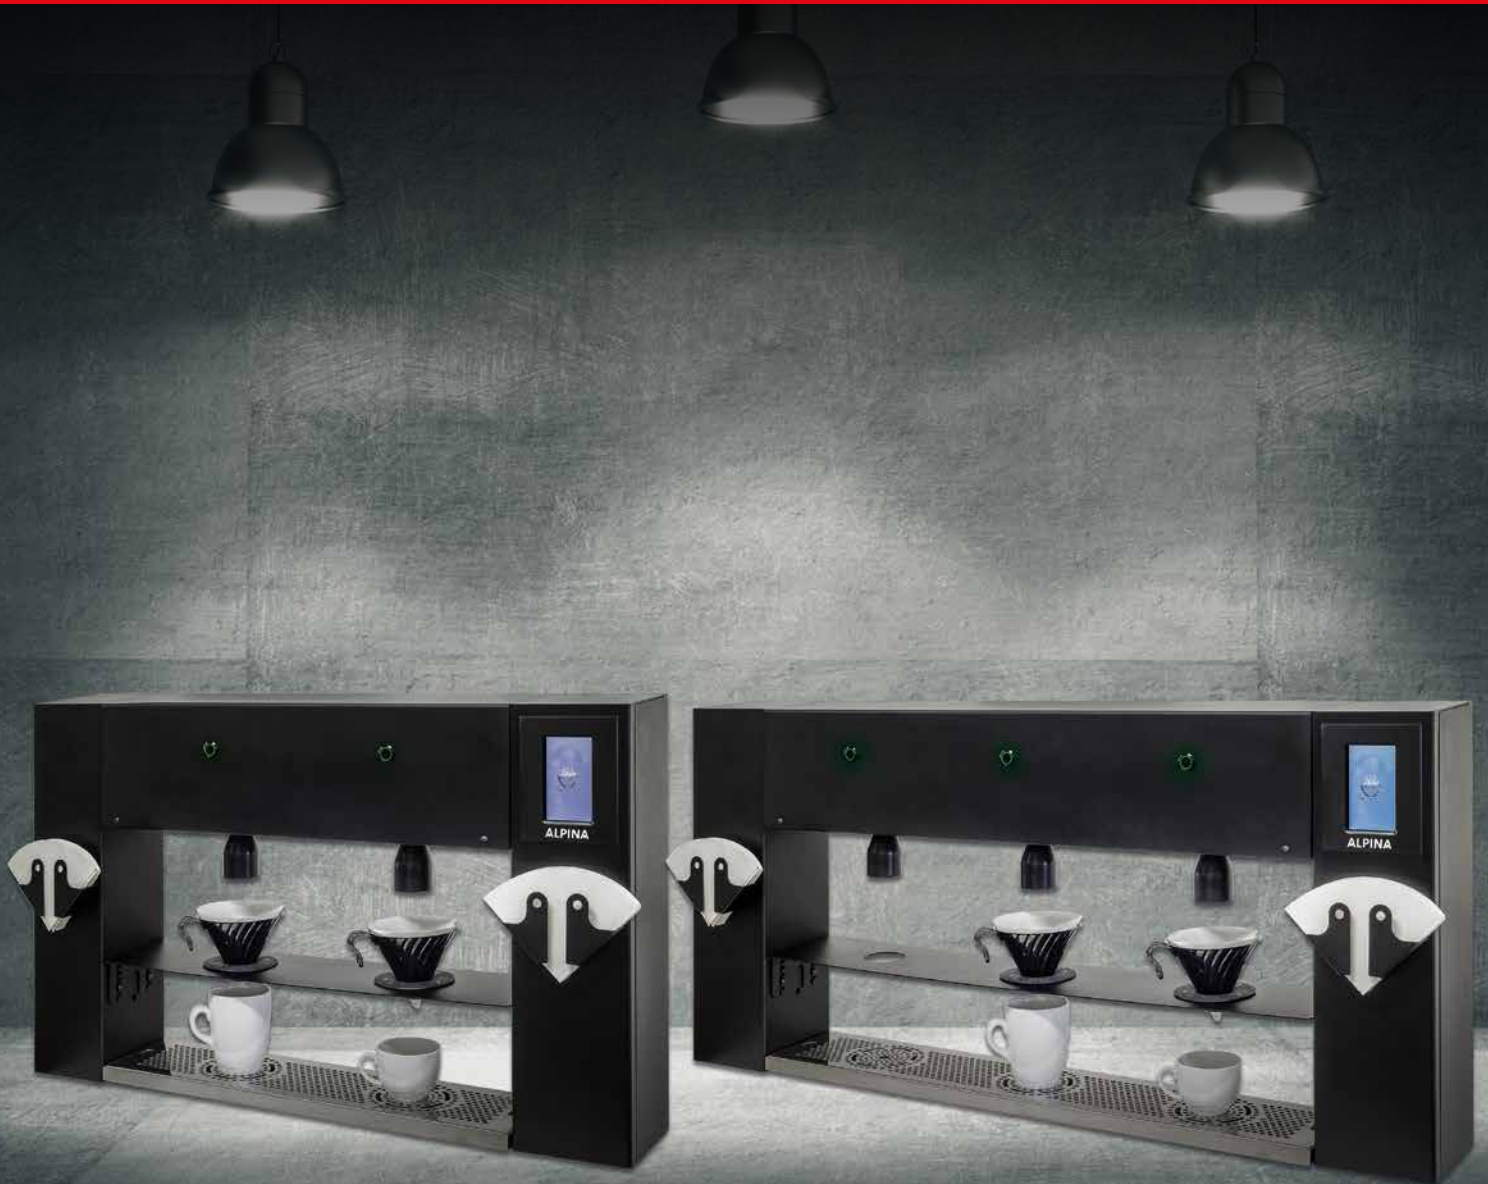

ALPINA

COFFEE SYSTEMS
SINCE 1947

ALPINA
FILTERMASCHINEN